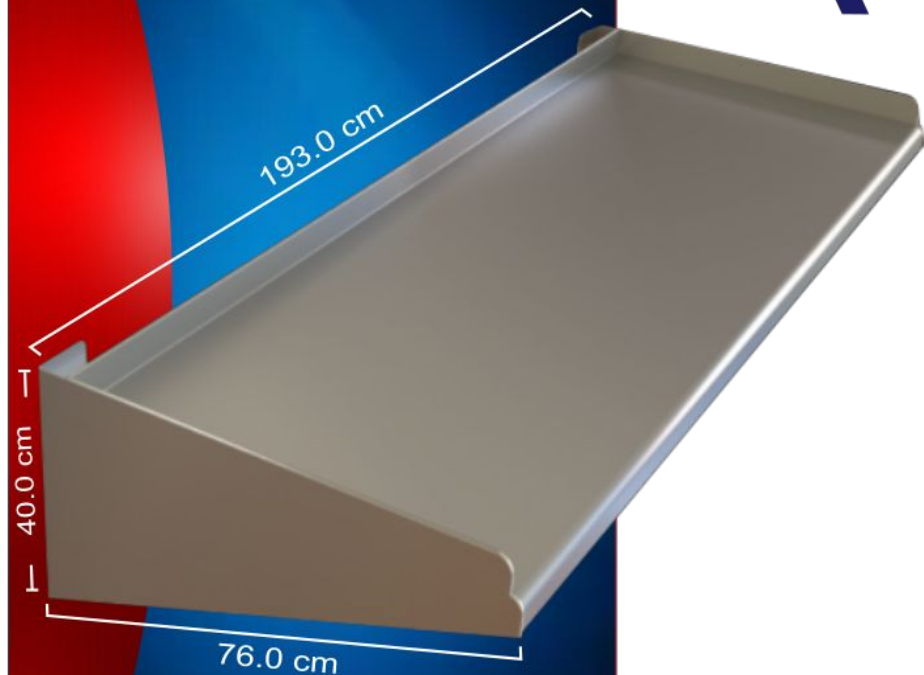

ACERO
T-304
INOXIDABLE

ERGONÓMICO

MINOX^{MR}

LÍNEA PENITENCIARIA

CLAVE

CAP1-AS

Calibre

12