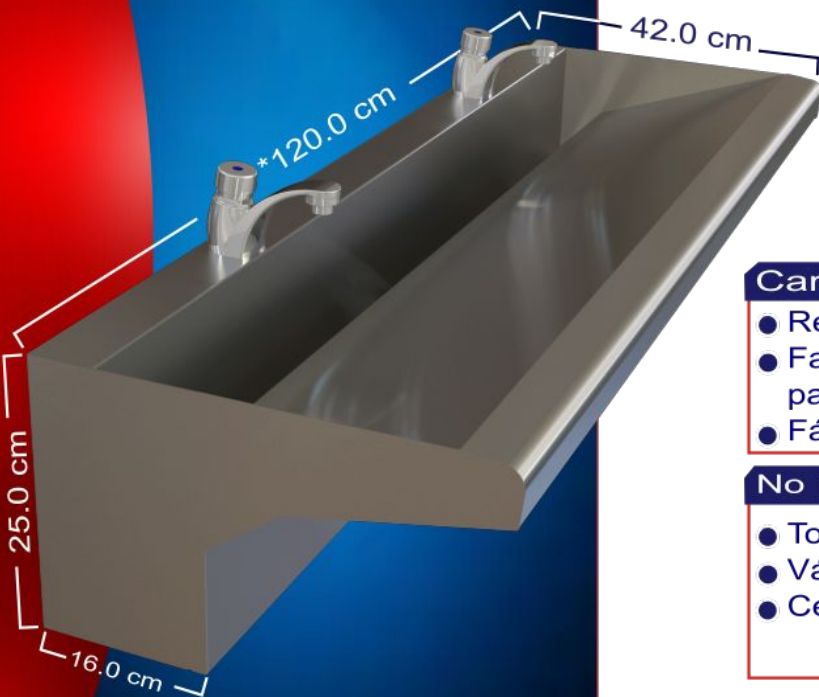

MINOX^{MR}

CLAVE

LAV-SON-2E

Calibre

18

(1.2 MM)

Características

- Resistente al trato rudo
- Fabricado en diferentes largos para un mayor número de usuarios.
- Fácil instalación

No Incluye

- Tornillos, u otro medio de anclaje
- Válvulas, llaves o rejillas
- Cespól, coflex o conexiones

*consultar ficha técnica

* Disponible en largos especiales

LAVABO SONORA