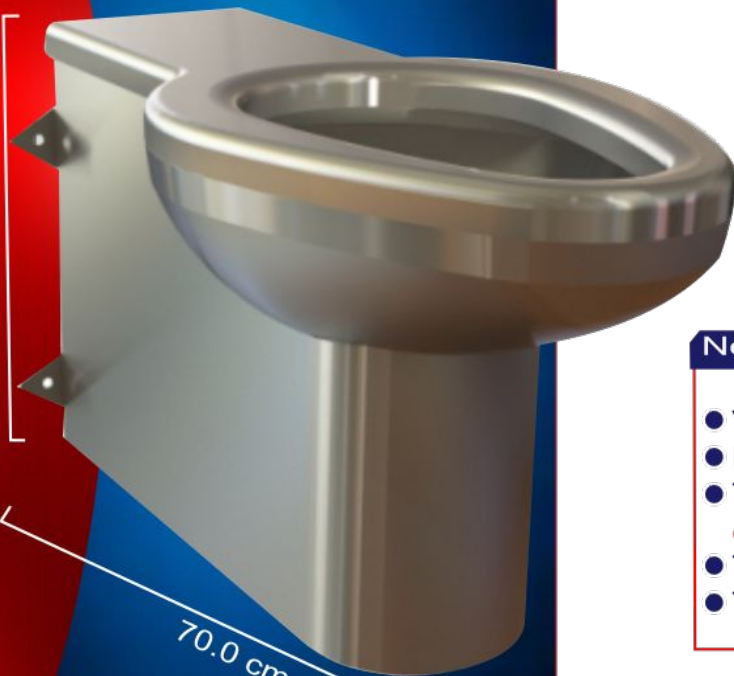

36.0 cm

39.0 cm

70.0 cm

CLAVE

WC AP-AS4

Calibre

16

(1.5 MM)

No Incluye

- Válvula de descarga (se vende por separado)
- Botón antivandálico (se vende por separado)
- Tubo y codo conector de válvula (se vende por separado)
- Tornillos, taquetes expansivos (7)5/16X3"
- Tubería

*consultar ficha técnica

WC OVAL A PISO -AS4