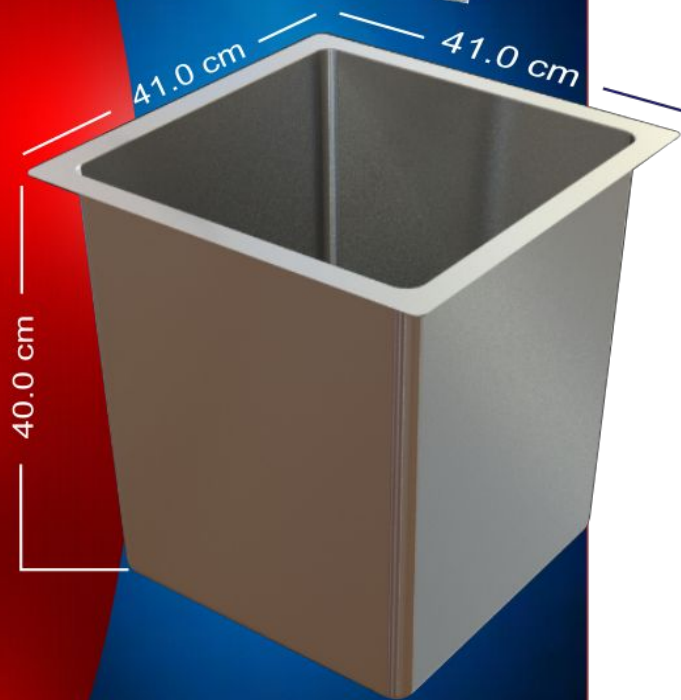

CLAVE

VERT-40

Calibre

20

(0.89 MM)

Incluye

- Vertedero de 40 cms de profundidad
- Salida para rejilla de 2 ½"Ø

No Incluye

- Tornillos u otro medio de anclaje
- Llaves, rejilla, cespól ni coflex

*consultar ficha técnica

VERTEDERO 40