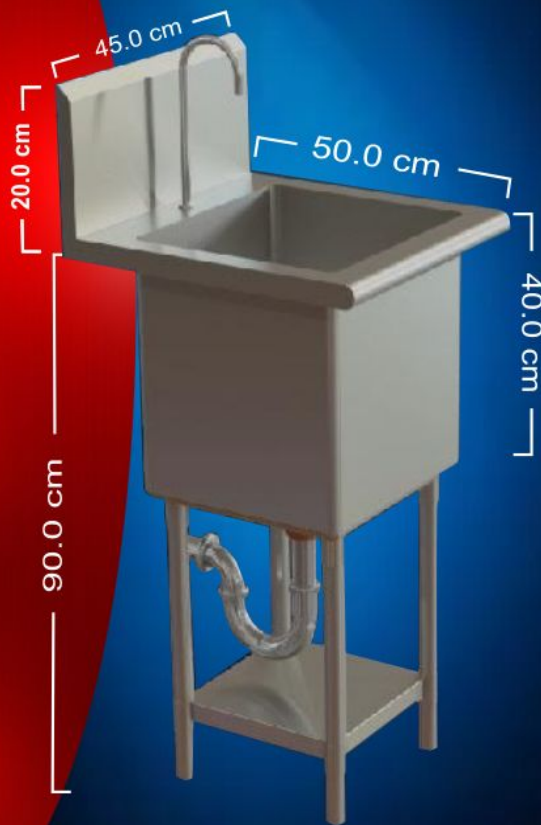

CLAVE

VERT-CBT

Calibre

20

(0.89 MM)

Incluye

- Vertedero con base tubular y Entrepañó

No Incluye

- Tornillos, Espárragos u otro medio de anclaje
- Válvulas o Llaves, contracanasta, cespól ni conexiones

*consultar ficha técnica

VERTEDERO CON BASE TUBULAR