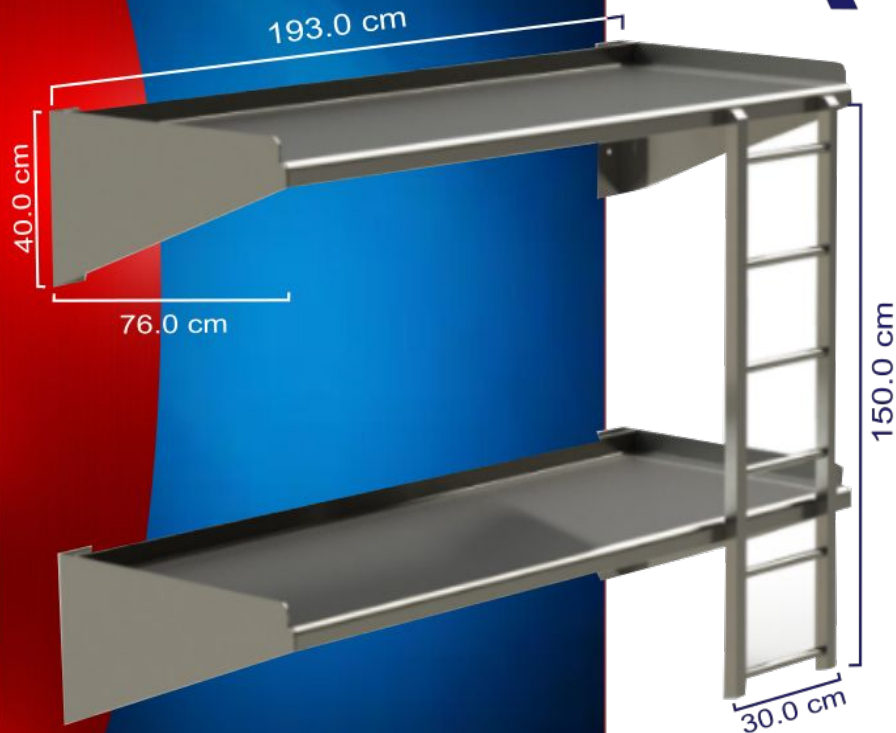

2 CAMAS
1 ESCALERA

Escalera

1½" x 3/16"

ÁNGULO
ACERO INOX.

No Incluye

- Tornillos, Espárragos u otro medio de anclaje

*consultar ficha técnica

LITERA PENITENCIARIA