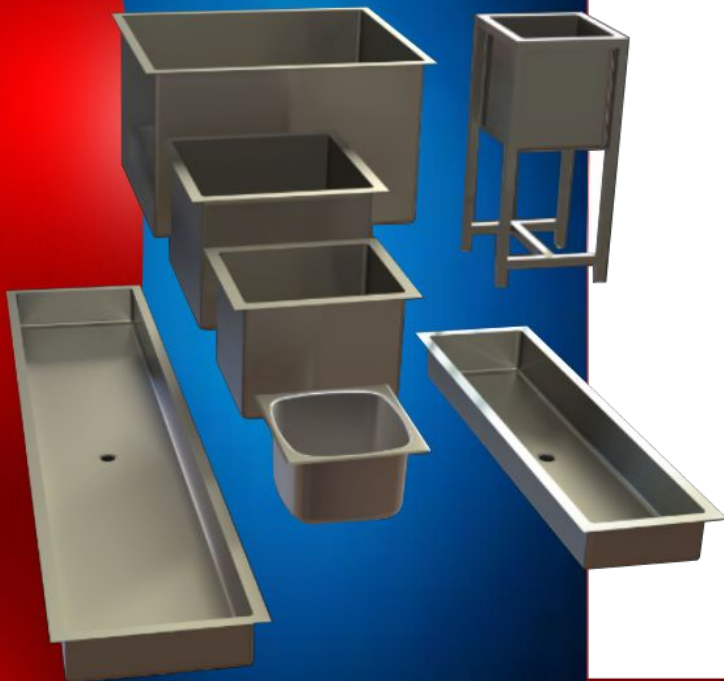

CLAVE

VERT-ESP

Calibre

20

(0.89 MM)

Incluye

- Vertederos especiales, fabricados a la medida de sus necesidades.

No Incluye

- Tornillos u otro medio de anclaje
- Llaves, rejilla, cespól ni coflex

*consultar ficha técnica

VERTEDERO ESPECIAL