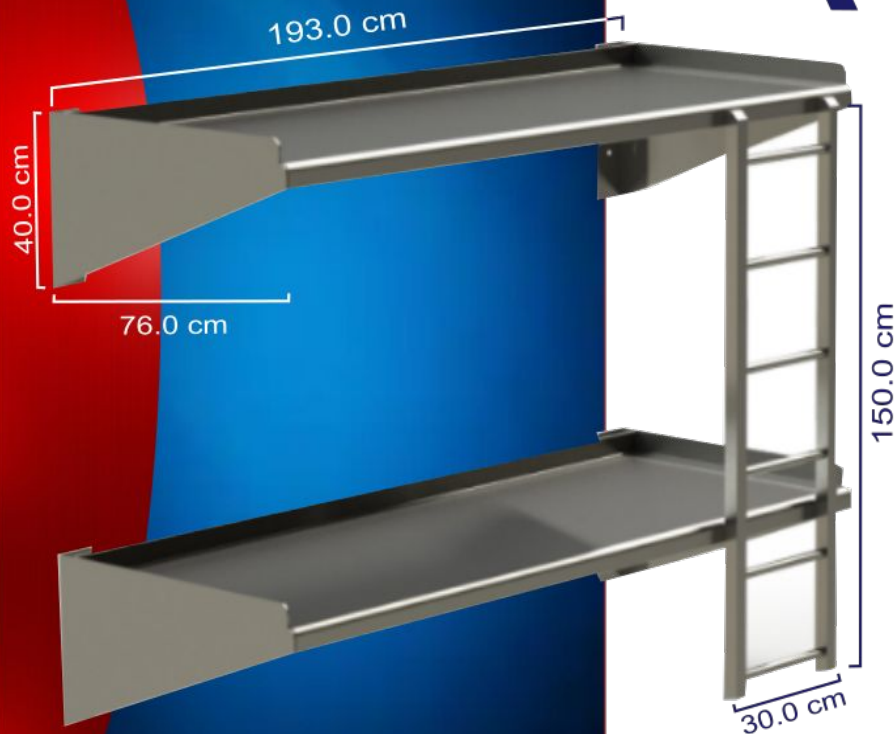

CLAVE

LIT-PEN-AS

Calibre

12

EN CUBIERTA

Calibre

10

EN MÉNSULA

Peso

110 Kgr.

2 CAMAS
1 ESCALERA

Escalera

1½" x 3/16"

ÁNGULO
ACERO INOX.

No Incluye

- Tornillos, Espárragos u otro medio de anclaje

*consultar ficha técnica

LITERA PENITENCIARIA